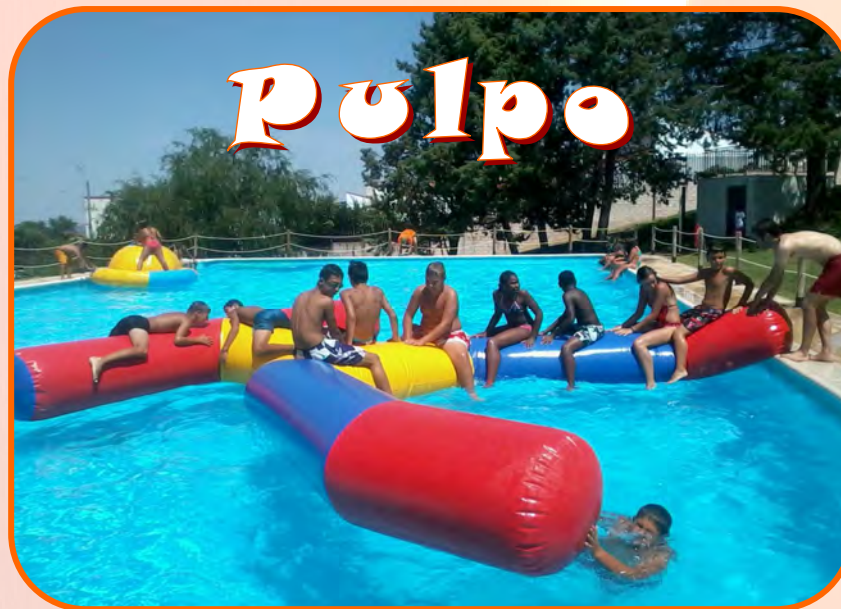

Hinchables Medianos

Hinchable	Medidas
Cuña	4 m x 3 m
Pulpo	5 m x 5 m

Hinchables Grandes

Hinchable	Medidas
Castillo	6 m x 6 m x 4 m

Hinchable	Medidas
Tobogan Grande	12 m x 3 m x 3 m

REFRESCA TU VERANO

A O A
EXTREMADURA SL sport
SERVICIOS
DEPORTIVOS
ANIMACIÓN,
OCIO Y TIEMPO LIBRE